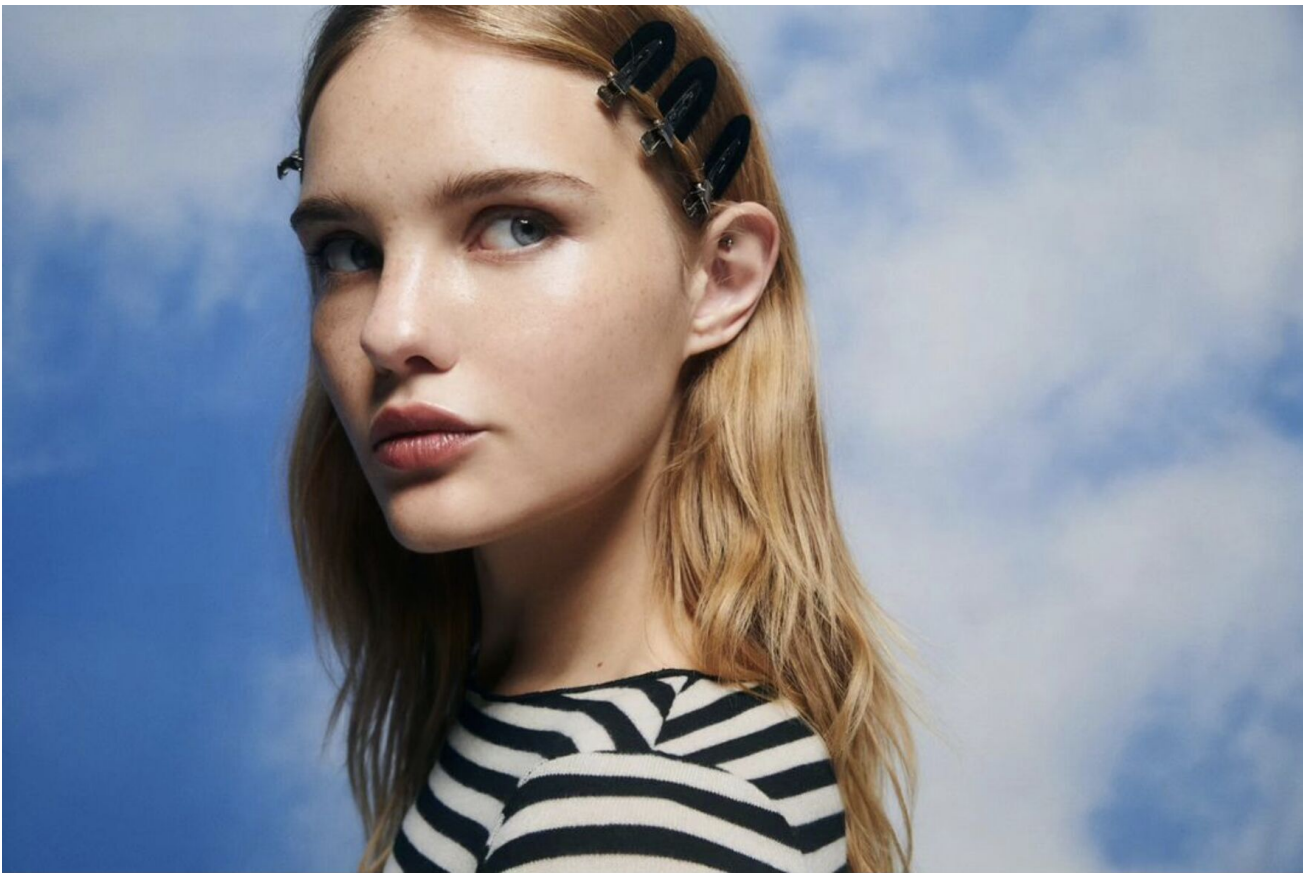

MGM
MODELS

MGM
MODELS

SOFIJA DJORDJEVIC

height 176 cm · bust 84 cm · cup B · waist 60 cm · hips 90 cm · dress 36
shoes size 40 · hair blonde · eyes blue

SOFIJA DJORDJEVIC

height 176 cm · bust 84 cm · cup B · waist 60 cm · hips 90 cm · dress 36
shoes size 40 · hair blonde · eyes blue